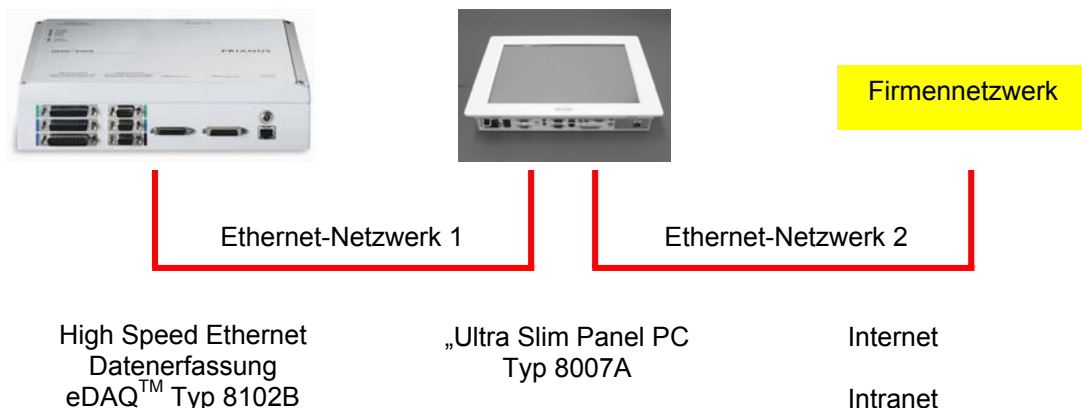

Beschreibung

Der „Ultra Slim“ Panel PC ist ein industrieller Hochleistungs-PC, der sich ideal als Ergänzung zu den PRIAMUS Software- und Systemlösungen eignet.

Die High Speed Ethernet Datenerfassungssysteme von PRIAMUS benötigen keinerlei zusätzlichen Steckkarten zur A/D-Wandlung oder für digitale Ein- und Ausgangssignale. Aus diesem Grund werden auch im angeschlossenen PC keinerlei Steckplätze („Slots“) mehr benötigt, was eine extrem kompakte Bauweise des Panel PC's ermöglicht.

Der „Ultra Slim“ Panel PC ist neben einer Vielzahl von Standardschnittstellen mit 2 Ethernet-Schnittstellen ausgerüstet. Während auf der ersten Ethernet-Schnittstelle große Datenmengen von der PRIAMUS Datenerfassung übertragen werden und somit ein eigenes Datennetzwerk bilden, kann die zweite Ethernet-Schnittstelle zum Anschluß an ein übliches Internet oder Intranet-Netzwerk genutzt werden. Dieses Konzept hat den Vorteil, daß Internet oder Intranet nicht durch die großen Datenmengen der Meßsignale beeinflusst werden, und daß durch die konsequente Trennung beider Netzwerke keinerlei Sicherheitsprobleme durch die Datenerfassung im Firmennetz auftreten.

Das Netzwerk zur Datenübertragung wird im Gegenzug nicht durch Schwankungen im Firmennetzwerk beeinflusst.