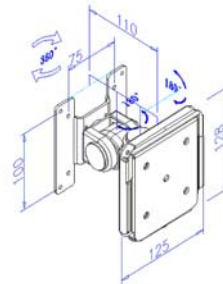

Das Netzwerk zur Datenübertragung wird im Gegenzug nicht durch Schwankungen im Firmennetzwerk beeinflusst.

Technische Daten

CPU	Celeron M 1.3 GHz
RAM	512 MB
Harddisk (HDD)	40.0 GB
Network (LAN)	2 x 10/100Base-T Ethernet Interface
Weitere Schnittstellen (I/O Ports)	4 x serielle Schnittstellen: RS-232 1 x parallele Schnittstelle (Centronics) 4 x USB-Schnittstelle 1 x PS/2 Maus-Schnittstelle 1 x PS/2 Keyboard-Schnittstelle
Schutzgrad Front-Panel	IP65
Dimension (Breite x Höhe x Tiefe)	388 x 308 x 70 mm
Gewicht	5.5 kg
Bildschirm	15" TFT
Auflösung	1024 x 768
Touch Screen	Resistiv
Windows XP Professional, Mehrsprachig	
RoHS Konform	

Bestellbezeichnung	Beschreibung	Lieferumfang
Typ 8007A	Ultra Slim Panel PC	1 USB-Stick

Zubehör

DVD Laufwerk, DVD +/-RW external USB 2.0
Typ 8008A
Befestigungsvorrichtung für Ultra Slim Panel PC,
Typ 9008A

Abmessungen